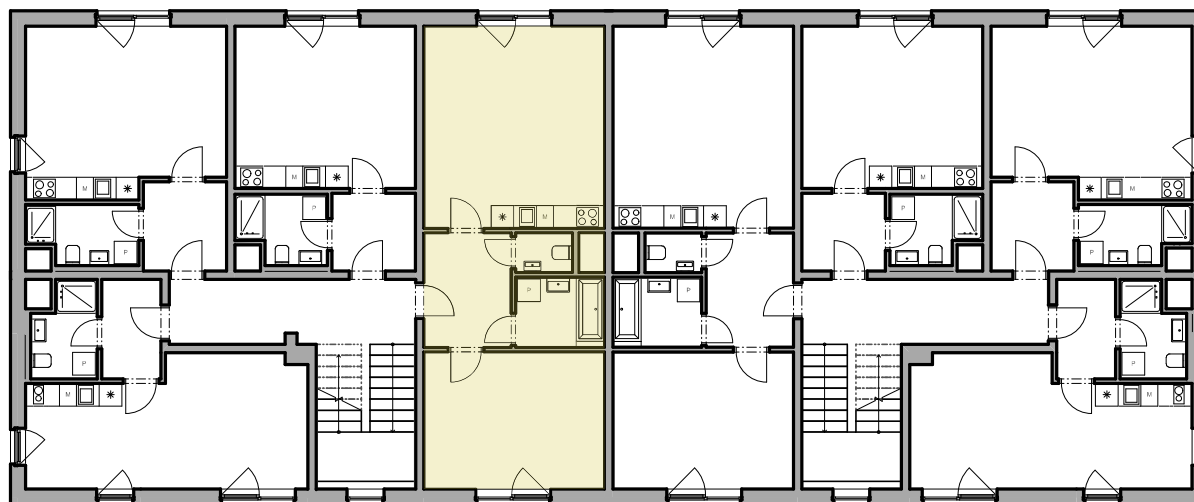

## Váš domov u Labe

Číslo bytu **13.02.04**  
Typ **2+kk**  
Podlahová plocha [m<sup>2</sup>] **57,5 m<sup>2</sup>**  
Nadzemní podlaží **2**  
Budova **13**

0 1 2 3 5 (m)

+420 800 701 411  
info@rezidencebabin.cz  
www.rezidencebabin.cz